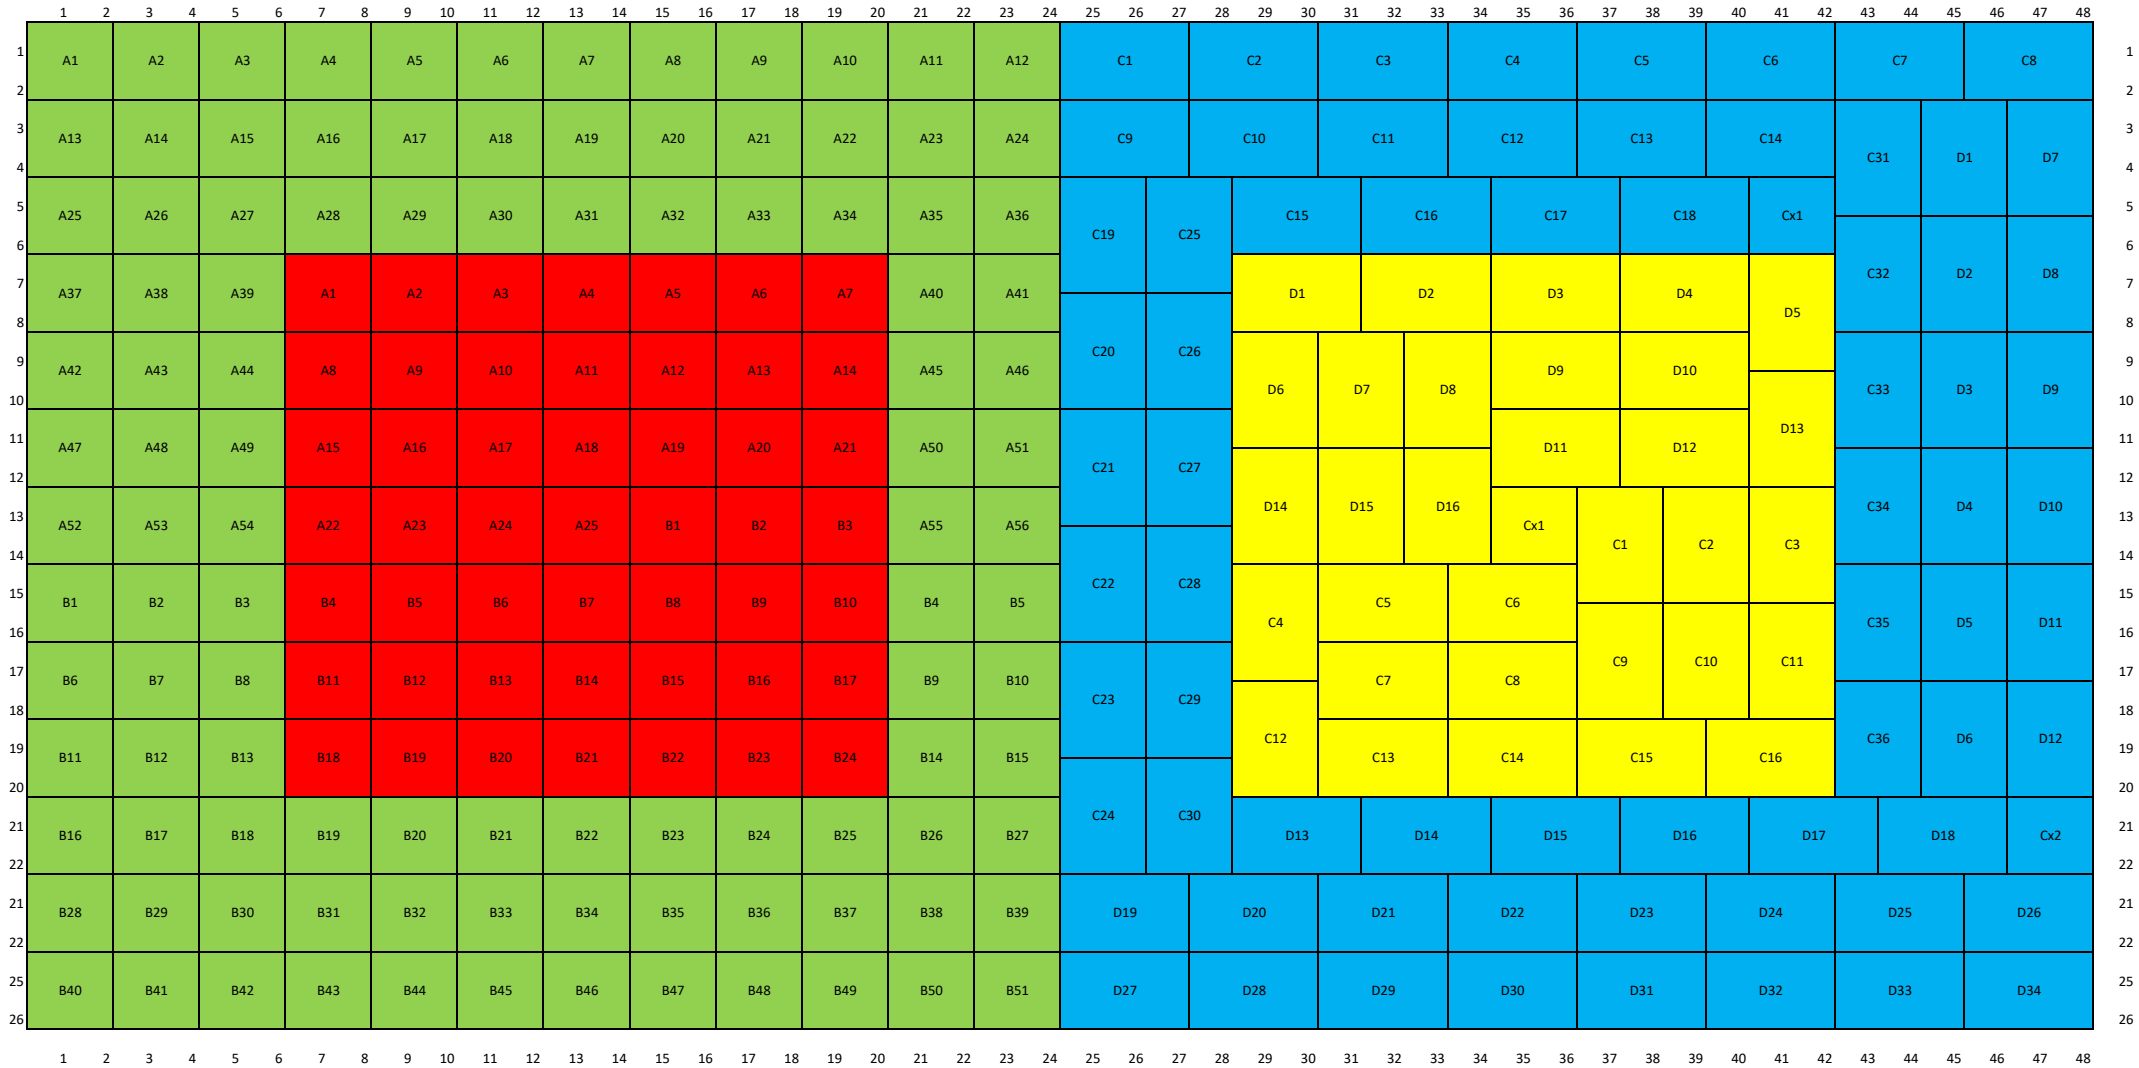

# Plan 2 surfaces 7x7 + 1 petit tatami déchauffement

## TAPIS N° A

## TAPIS N° B

FORMAT 5x5	324m2		4x25m2	100m2	2x(25 tatamis à 1m) + 2x(16 tatamis à 1.5m + 1 tatami à 1m)
			4x(81m2 - 25m2)	224m2	2x(56 tatamis à 1m) + 2x(36 tatamis à 1.5m + 2 tatamis à 1m)
FORMAT 7x7	312m2	ROUGE	2x49m2	49m2	49 tatamis à 1m
		VERT	169m2 - 49m2 - 13m2	107m2	107 tatamis à 1m
FORMAT 7x7	312m2	JAUNE	2x49m2	49m2	32 tatamis à 1.5m + 1 tatami à 1m
		BLEU	169m2 - 49m2 - 13m2	107m2	70 tatamis à 1.5m + 2 tatamis à 1m