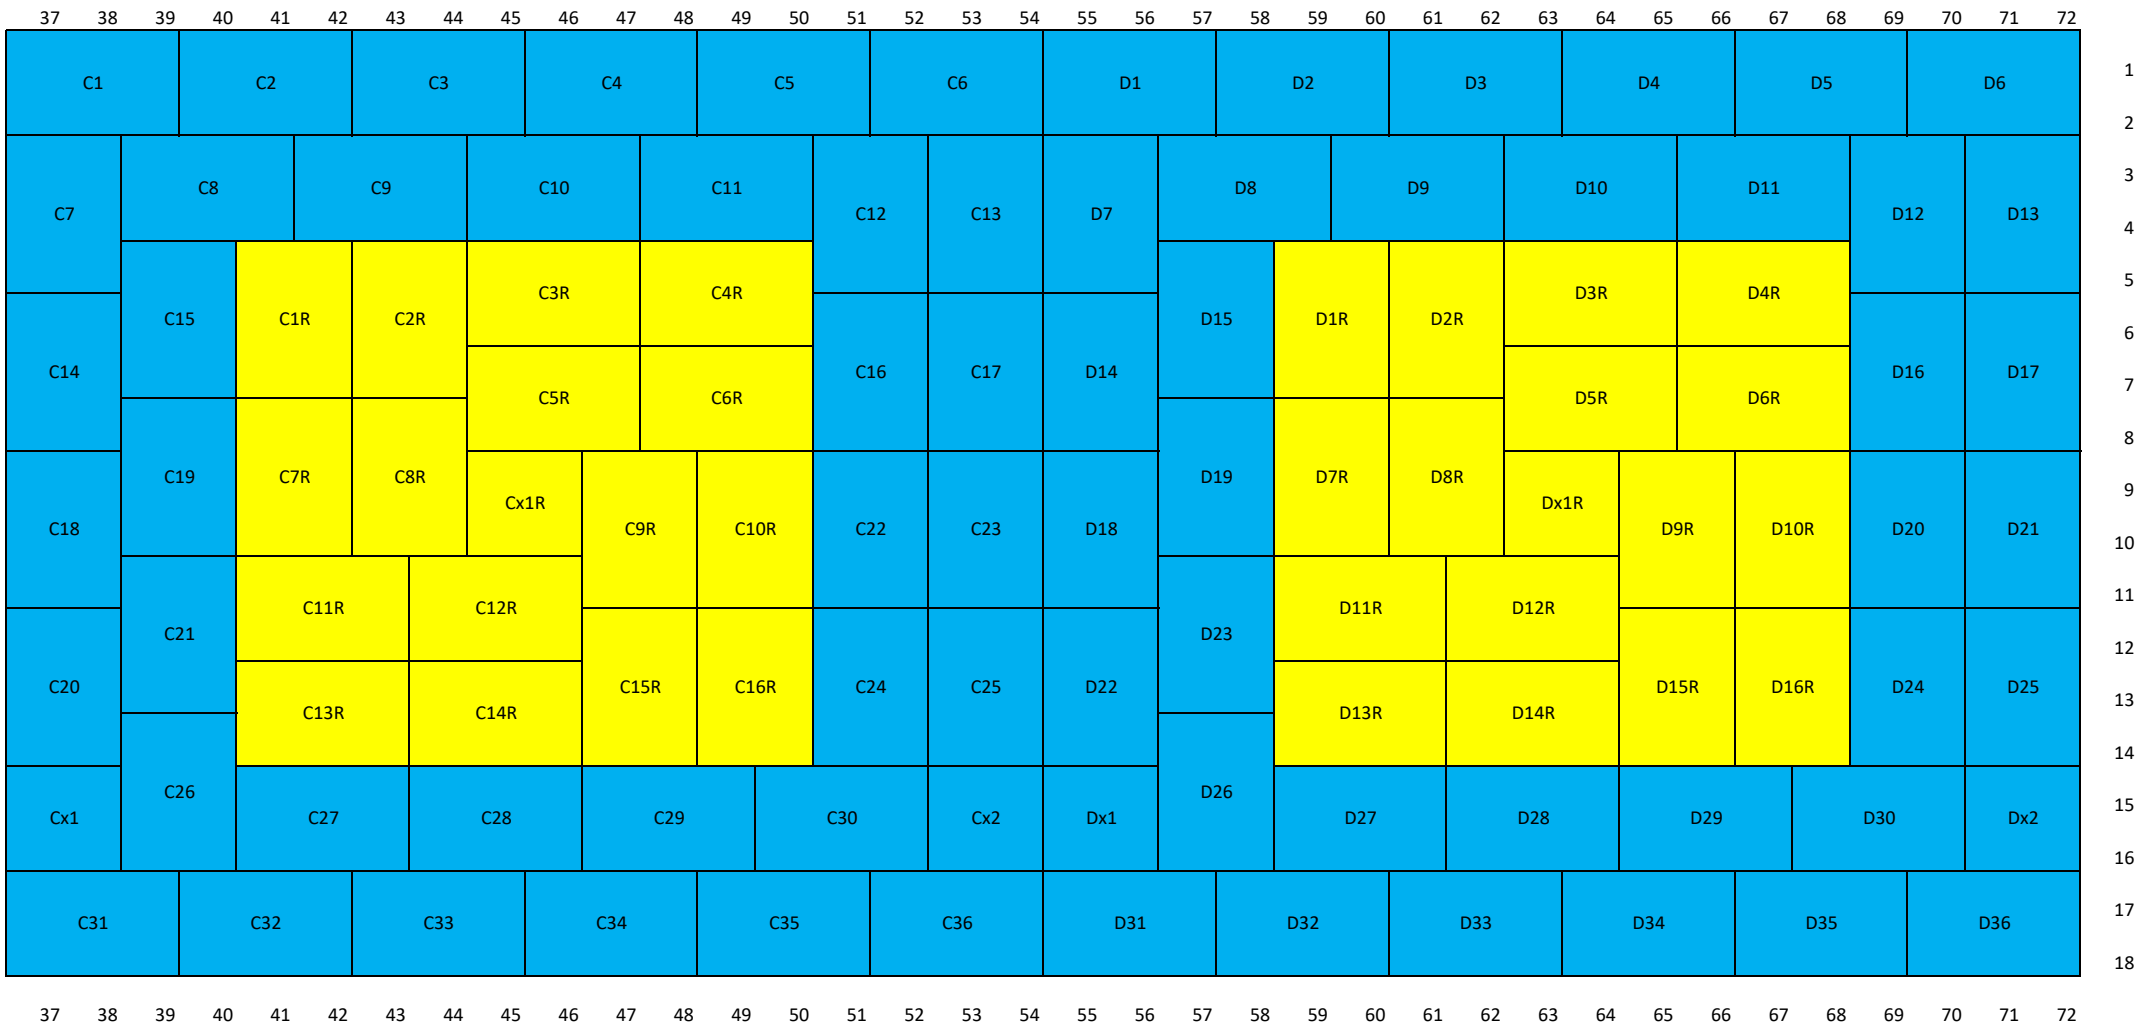

TAPIS N° 3

TAPIS N° 4

FORMAT 5x5	162m2	ROUGE	50m2	2x25m2	50 tatamis à 1m2
		VERT	112m2	2x(81m2 - 25m2)	112 tatamis à 1m2
FORMAT 5x5	162m2	JAUNE	50m2	2x25m2	2x(16 tatamis à 1.5m + 1 tatamis à 1m2)
		BLEU	112m2	4x(81m2 - 25m2)	4x(36 tatamis à 1.5m + 2 tatamis à 1m2)