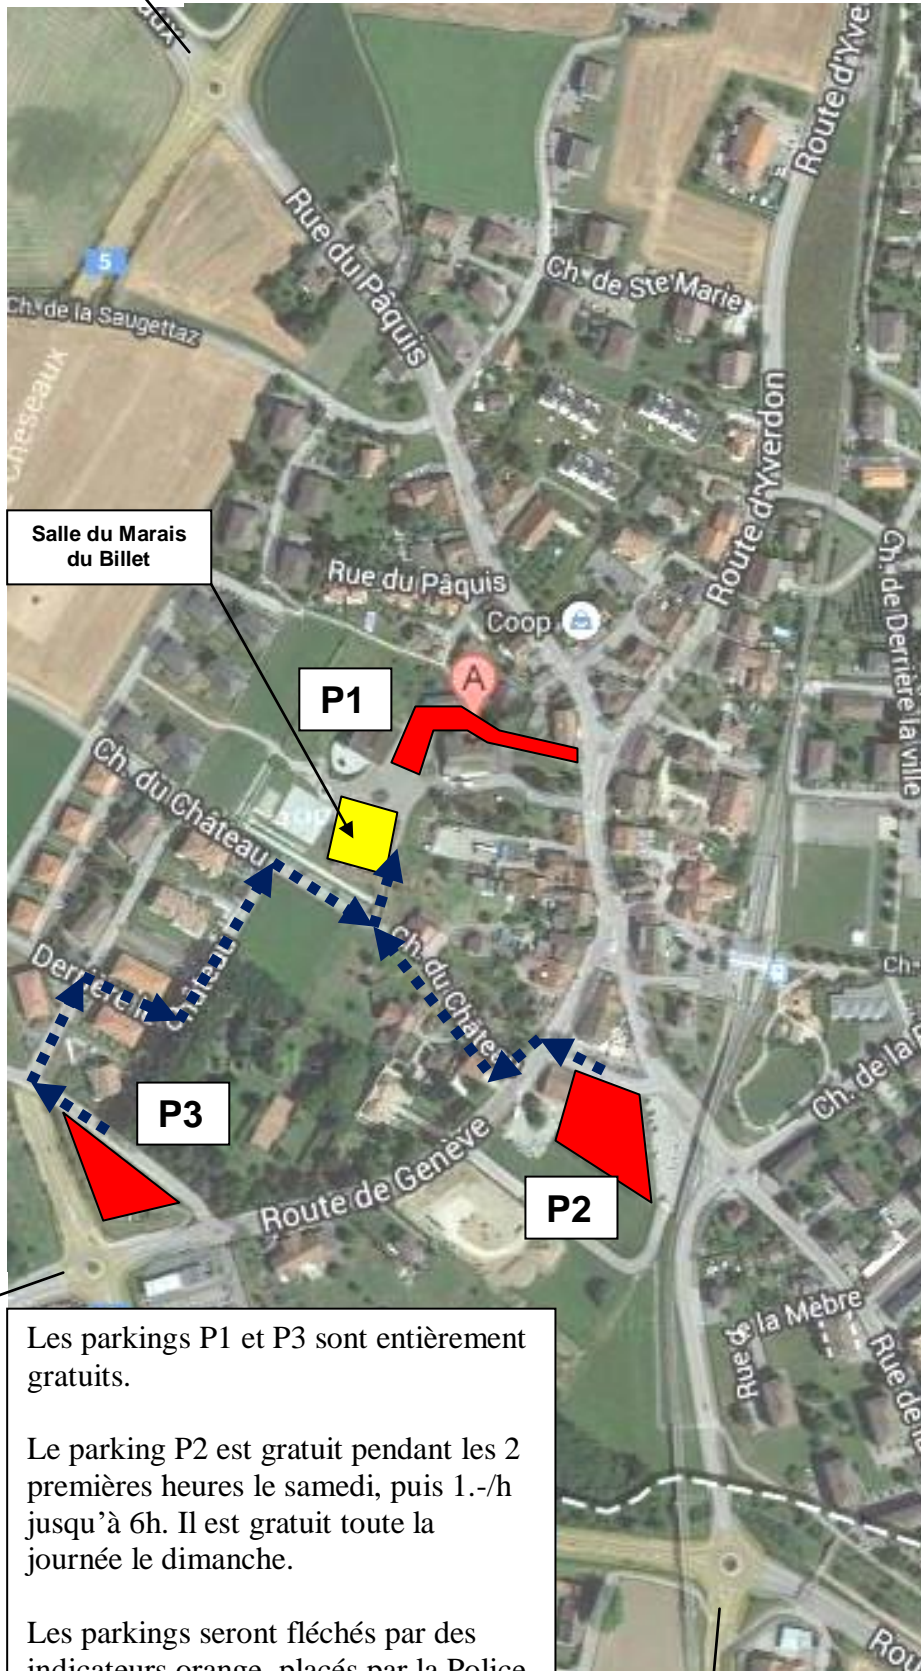

Sullens

Salle du Marais du Billet

P1

P3

P2

Crissier

Les parkings P1 et P3 sont entièrement gratuits.

Le parking P2 est gratuit pendant les 2 premières heures le samedi, puis 1.-/h jusqu'à 6h. Il est gratuit toute la journée le dimanche.

Les parkings seront fléchés par des indicateurs orange, placés par la Police aux entrées de Cheseaux

Romanel / Lausanne